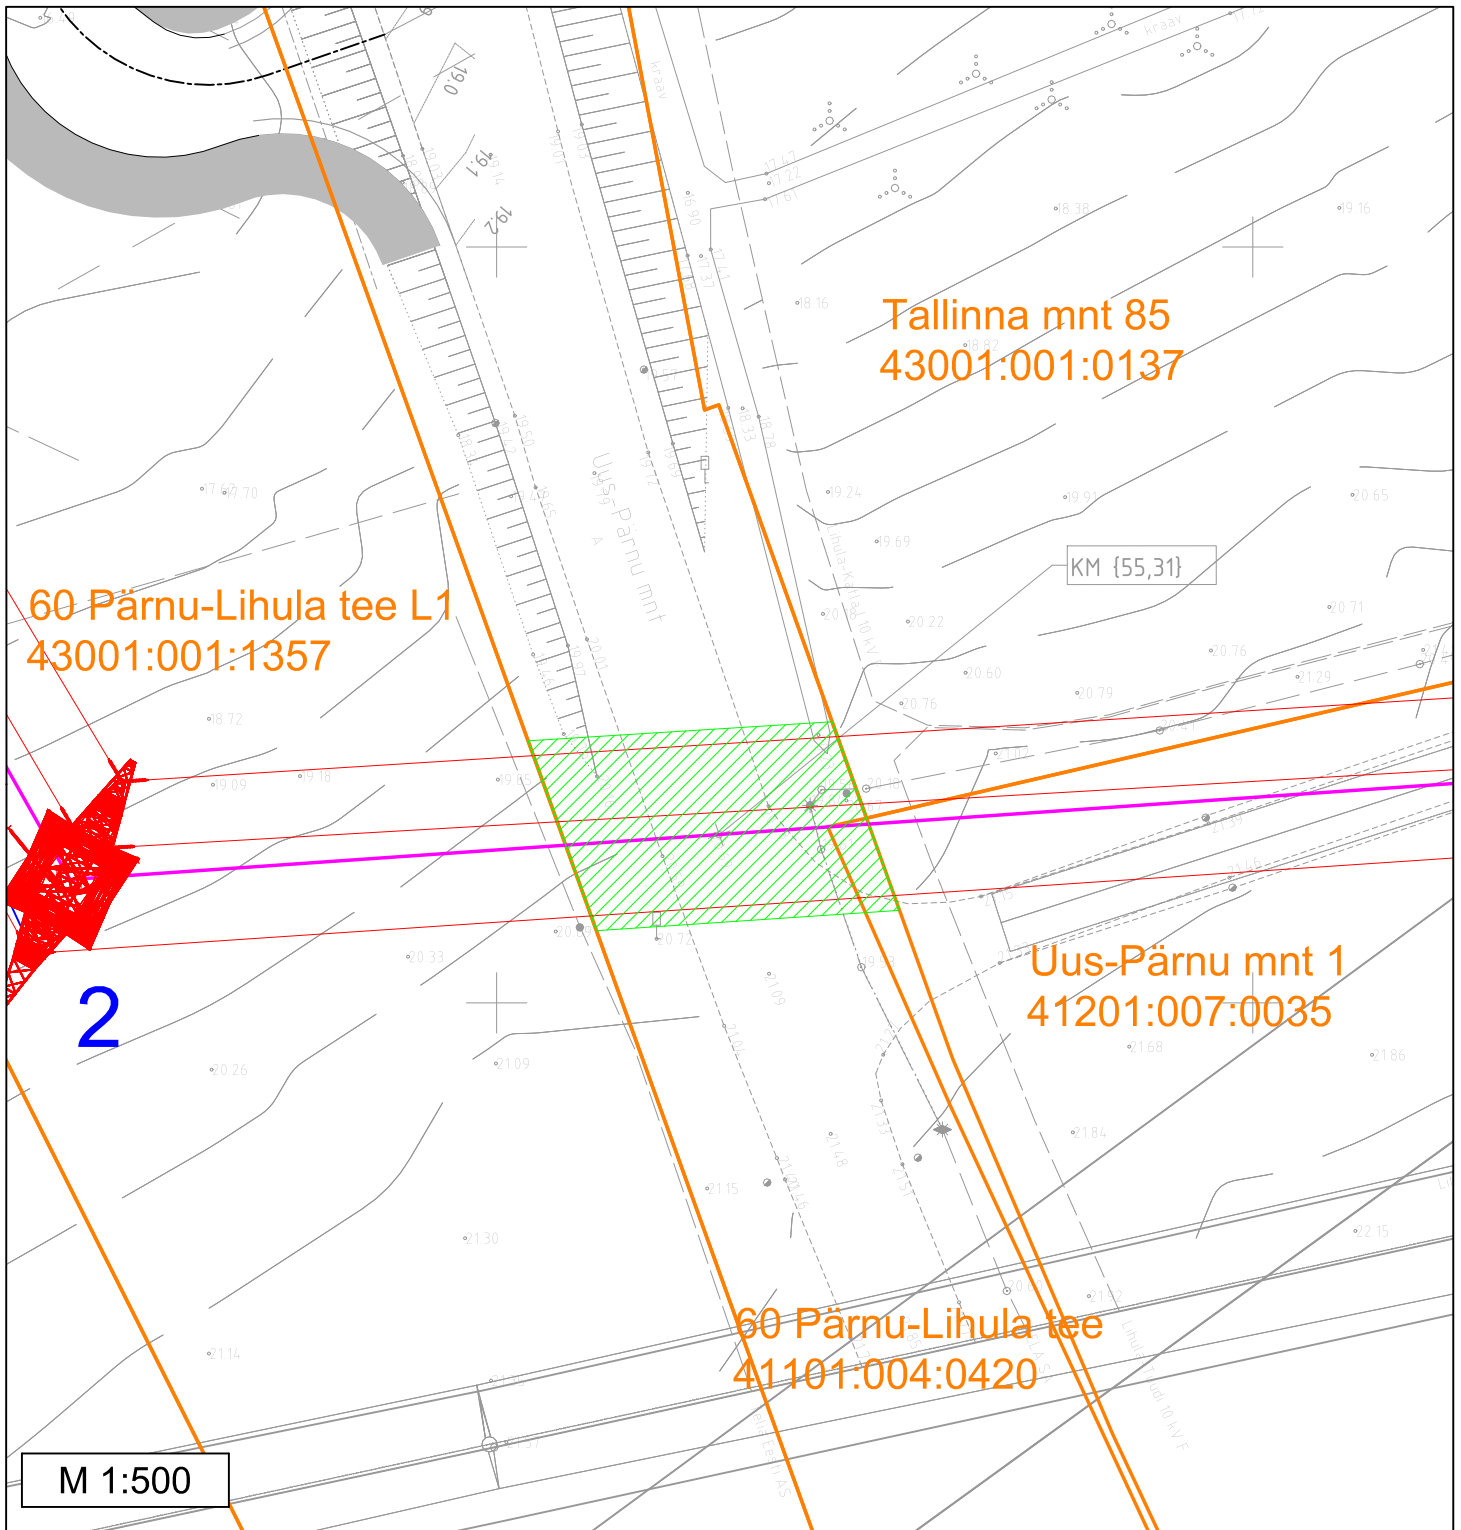

Isikliku kasutusõiguse ala plaan

Lihula-Kirikmäe 110 kV õhuliin
Pärnu maakond, Lääneranna vald, Valuste küla
60 Pärnu-Lihula tee (41101:004:0420)

Märkused:

- IKÕ ala ligikaudne pindala: 257 m²

Tingmärgid

-  110 kV õhuliini mast ja masti number
-  110 kV õhuliini telg
-  110 kV õhuliini juhtmed
-  Isikliku kasutusõiguse ala
-  Katastripiir